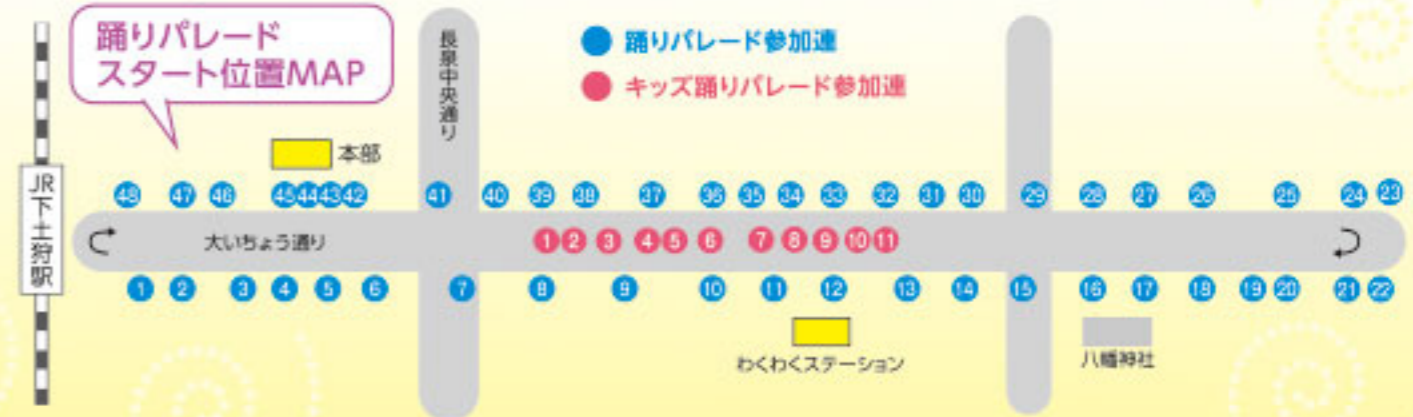

踊りパレード スタート位置MAP

1 このはなわんぱく隊 毎年楽しみにしているわくわく祭り。今年も大きな声でわくわく!! 元気一杯踊ります。	2 中央保育園 ぞうリーダー 中央保育園ぞうリーダー! わくわくパワー全開で元気いっぱい踊ります!	4 竹原保育園 たけのこファミリー たけのこファミリーのさくら組とすみ組が、たけのこパワーで元気に楽しく踊ります。	6 キラキラ☆みなみキッズ ★太陽みたいなキラキラ笑顔でおどります。メラメラもやそらめざせファイヤーマン!!	8 夏だ!祭りだ!! ひがしっ子!!! ひがしっ子たちの元気パワ〜!キラキラ輝くわくわく笑顔!! ガッツでゴー!!!	10 ピーチ☆キッズ 桃沢の自然豊かな中で園生活を送っている子供たちが、元気いっぱい踊ります!!	1 JAなんすん 今年こそわくわく大賞とぞ!!	2 健康キッズ with Merry Bunnies 笑顔と元気を長泉町の皆さんにお届けします! GO!キッズ&Bunnies!!	3 ユニサイクル Ami☆長泉 今年も手作りの衣装を飾り、一輪車に乗って最高の笑顔と華麗な技で踊ります!	4 長泉町商工会 会員も職員も力を合わせて、最高の笑顔と踊りでわくわく祭りを盛り上げます!!	5 協和発酵 キリン 夏の風物詩わくわく祭りに今年も参加します。元気なかけ声と踊りで楽しく盛り上げます。	6 長泉町 国際交流協会 今年もワクワク楽しくハジけます!	7 長泉 新体操クラブ 今年も可愛らしいフェアリーたちが、美しく華麗に舞い踊ります♡	8 いずみ太鼓 太鼓のメンバーが心ひとつで踊ります。太鼓の音が揃うように踊りも手足揃え頑張ります。			
3 沼津学園 第二幼稚園 沼津学園の元気な子供達の登場です。揃いの法被を身にまとい、みんなで力を合わせ踊ります。	9 長泉 ミニバスケットボール スポーツ少年団 ミニバスのチーム力でわくわく祭りを盛り上げます! 明るく楽しく元気よく頑張ります!	5 長幼 サンサンキッズ 太陽みたいな明るい笑顔で元気いっぱい踊ります! キラキラ輝く☆長幼サンサンキッズ!!	7 エンゼルキッズ 今年も元気よく楽しく踊ります! エンゼルキッズの輝く姿をご覧ください!!	9 あそか保育園 創立70年と歴史ある保育園。年長もり組の子ども達が元気いっぱいに踊ります!	11 きたっこ ぼびんず なんちゃって初出場の北こども園です。元気いっぱい踊って、きたっこパワー炸裂です!	9 長泉 ミニバスケットボール スポーツ少年団 子供たちが作ったオリジナル創作踊りです。空手を取り入れた力強い動きに注目して下さい。	10 長泉空手クラブ 東邦テナックスは、今年もわくわく祭りを盛り上げます!!	11 東邦テナックス 三島事業所 今年も参加します。例年通り一生懸命踊りますので、応援をよろしくお願いします。	12 南一色区 みんなで楽しんで今年もわくわく大賞目指して頑張るぞ!!	13 東レ(株) 三島工場 色々な踊り連の方に混ざって、沿道の声援を頂き、今年も目一杯楽しみたいと思います。	14 三嶋殖産(株) 町内から集まったわくわく祭りに大好きな小学生が集まりました。	15 長子連A 学校も学年も違うけど、力を合わせて頑張ります!	16 長子連B ママもワクワクしたい!! 念願のチーム結成です♡ パワフルカラフル! ママフル☆			
4 竹原保育園 たけのこファミリー 2度目の参加です。もっと長泉町を元気にするために今年もK-kidsの本領発揮です!	5 長幼 サンサンキッズ 交通安全が1件でも減ることを願って踊ります! 台車にも注目してくださいね!	17 K-kids dance team 明るく元気でキュートな長中女バス。今日はわくわく元気に踊るわ♡ みんな見ててネ!	7 エンゼルキッズ みんなで共にまちを創る! わくわく祭りにニコニコ笑顔と掛け声を交わして踊り切ります!!	9 あそか保育園 毎年楽しみにしています。沼津からの参加ですが長泉最高です! 狙うぞ準大賞!!(笑)	11 きたっこ ぼびんず 長泉南サッカースポーツ少年団は、脚に凍込めた踊りで会場を熱く盛り上げます!	18 グッドマナーズ 子供たちから大人まで、みんな楽しい仲間たち。熱く元気に踊ります!	25 長泉町 職員互助会 「街にいろどりを。人にときめきを。」しずてつストアとネットスルガの初コラボチーム	26 THE・竹原・特種東海 さんぽ♪ショップに楽しい仲間が集まった! 初参加の勢い弾けて踊りま〜るっ手羽!	27 さんぽ♪ だっ手羽 「自然を大切に!」あおりんどの仲間が踊るよ。一緒に踊ろう。	28 あおりんと海のなかま 今年も新体操部らしく、息を合わせて踊ります! 笑顔で入賞目指してがんばります!	29 長中新体操部 本宿パワー全開!! 今年も元気に楽しく踊ります。	30 本宿区 福袋を開ける時のわくわくハッピーをお届けします!一緒にわくわくしましょ!	31 FUKUBUKULO わくわく祭りの会場は西区にもあります。その西区で育った子どもたちが元気に踊ります。			
10 ピーチ☆キッズ 初参加です! 私たちのわくわくが伝わって、みなさんも笑顔になれたらいいな☆	11 きたっこ ぼびんず どこにも負けないニコニコ笑顔で楽しく可愛く踊りま〜す!	33 おず&風美踊 基本踊りを、めっちゃくちゃかっこよく踊ります。	34 静鉄グループ しずてつストア& ネットスルガ 長中ソフト部22人が元気に踊ります♡ 有言実行☆出るからには賞とったるで!!	35 えくぼ 基本踊りを、めっちゃくちゃかっこよく踊ります。	36 長中女テニ 基本踊りを、めっちゃくちゃかっこよく踊ります。	37 Carat 長中ソフト部22人が元気に踊ります♡ 有言実行☆出るからには賞とったるで!!	38 NSB girls 22 長中ソフト部22人が元気に踊ります♡ 有言実行☆出るからには賞とったるで!!	39 長中女バレで... Go!! 基本踊りを、めっちゃくちゃかっこよく踊ります。	40 ベックマン・コールドー 三島事業場 ベックマン・コールドー、科学技術の発展とヘルスケアに貢献しています!	41 長泉南サッカー スポーツ少年団 コイトの明かりで安全と快適をコイトの踊りで愛と笑顔を届けます。	42 コイト電工(株) 本社・富士長泉工場 中学校初めての夏! 大変なおともこのメンバーでのりこえます! みんなバリピッチャお!	43 バリピッチャお! 2回目の参加です! 元気いっぱい頑張ります!	44 三島GDO エアロビクスの仲間です。日頃は別々、全体練習は2度だけ! 個々様の成果見て下さい。	45 麗 月に2回一緒に練習する仲間が、わくわく祭りでサッカー観戦させます。応援よろしく!	46 長泉 ホッケー少年団 & SHC 21回連続出場!今年もみんなでごんぼるぞ!	47 長泉 フットサル 倶楽部 踊り方がわからない方も大丈夫!飛び入り専門のこの連で、一緒に体を動かしましょう!