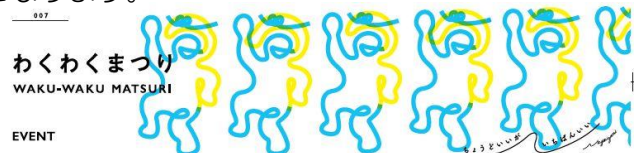

第27回 長泉わくわく祭り

くじ付きうちわを公共施設等で販売します!

6月19日(月)一般販売開始

1本 100円
(限定 7,000本)

4年ぶりの開催となる長泉わくわく祭りの季節が近づいてきました。
8月5日(土)の開催に先がけて、『くじ付きうちわ』の販売を開始します。

等	本数	魅惑の賞品一覧!
1等	1本	長泉ブランド認定品(あしたか牛(ステーキ) + 長泉町産桃沢わさび + 5等(全品) + 6等(全品) + 7等(全品) + 8等(全品) + 9等(全品))
2等	2本	Nintendo Switch
3等	2本	桃沢野外活動センター コテージ宿泊券
4等	15本	町内の協力飲食店で使える 共通飲食券
5等	20本	長泉ブランド認定品 玉楠(富士山ver)2本又は肉王(ハンバーグ)5個
6等	30本	長泉ブランド認定品 本格大和芋焼酎「いもおとこ」2本又はあしたか牛(すき焼き用)
7等	40本	長泉ブランド認定品 スイーツセット
8等	50本	長泉ブランド認定品 あしたか牛カレー4個又はクレマチスの苗2本
9等	60本	長泉ブランド認定品 するがの極 5kg
9等	60本	長泉ブランド認定品 ごとうのコロッケ(5個)&長泉あしたかつ(5個)セット
10等	70本	長泉ブランド認定品 もち麦2袋
10等	70本	長泉ブランド認定品 ブルーベリージャム2個
10等	70本	LED電球2個
計	490本	

販売期間 6月19日(月)～8月4日(金) 9:00～17:00

販売場所	平日	土・日・祝日
役場産業振興課・南部地区センター・長泉町商工会	○	×
ベルフォーレ・ウェルピアながいずみ	○	○
コミュニティながいずみ(1階窓口・ながいずみ観光交流協会)	○ ※月曜日休館	○ ※7月17日は1階 窓口のみ販売

※ 抽選会は、8月5日(土)長泉わくわく祭り会場内で行います。

※ 当選番号の発表は、祭り当日に祭り会場内に掲示するほか、広報ながいずみ9月1日号やわくわく祭りホームページなどでお知らせします。

※ 賞品の引き換え期間は、8月7日(月)から9月29日(金)までとなり、事務局(役場産業振興課)で引き換え又は注文となります。

問合せ/長泉わくわく祭り実行委員会
(事務局:長泉町産業振興課)

電話/055-989-5516