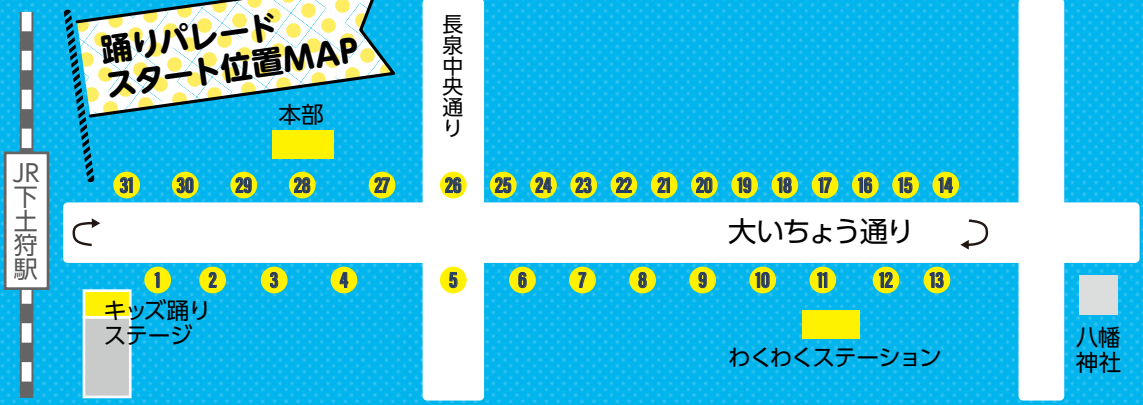

踊りパレード スタート位置MAP